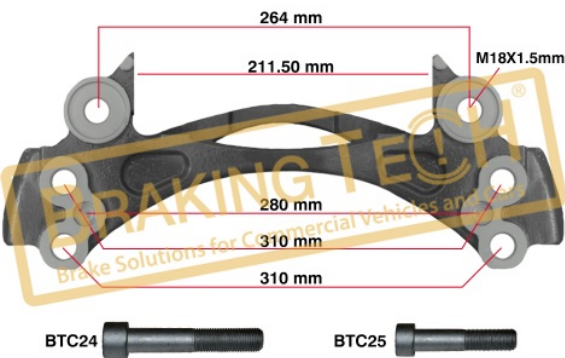

BTC0101215

Description :
Caliper Carrier Meritor(Elsa195)
Application :
ELSA195,DAF,ROR Axle 19.5"
OEM No :
MCK1252, 883186, 68324660