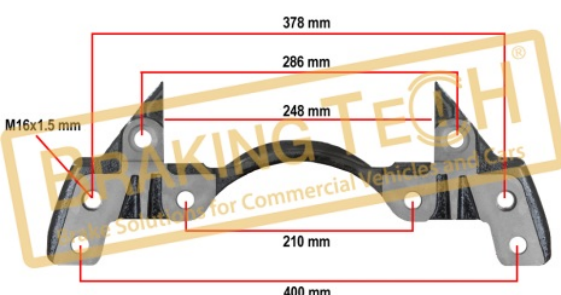

BTC010183

Description :
Caliper Carrier Knorr(SB7-SN7)

Application : :
22.5 "Knorr Casting Z007541,MB AXOR

OEM No :
K000026, MB 000 421 1106, Z007541, K001273, 2121591