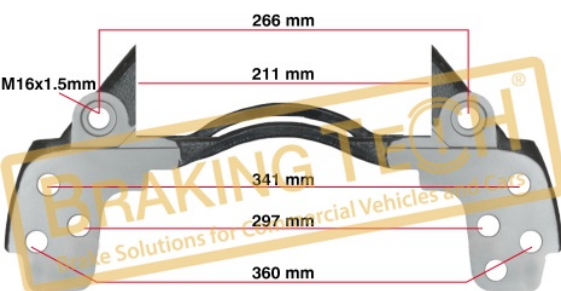

OEM No :
 K000358, 000 421 1606

BTC0101212

Description :
 Caliper Carrier R/H Knorr(SN6)

Application : :
 SN6,IVECO TECTOR,19.5"

OEM No :
 K002314

BTC0101213

Description :
 Caliper Carrier L/H Knorr(SN6)

Application : :
 SN6,IVECO TECTOR,19.5"