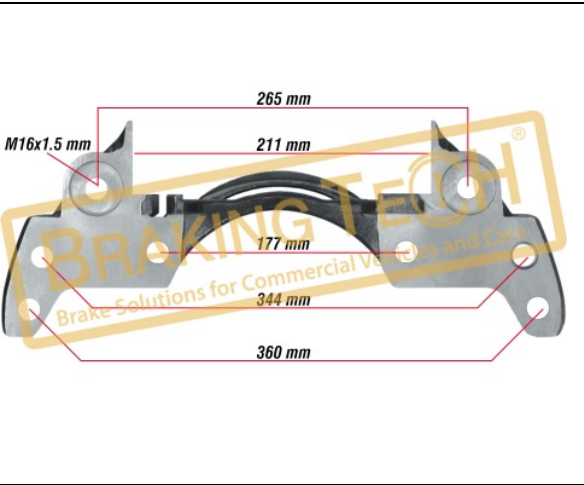

BTC0101118

Description :
Caliper Carrier Wabco L/H(Pan19)
Application : :
Pan19,5