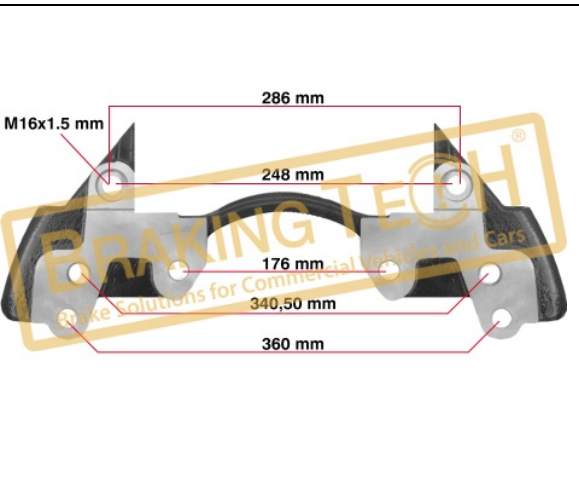

BTC0101203

Description :
Caliper Carrier Knorr(SN7)

Application : :
MB Trailer Axle,SCANIA

OEM No :
K001275, A0004212506, 000 421 2506, SP1037103