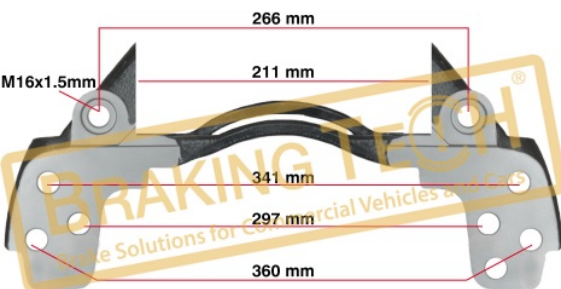

BTC0101213

Description :

Caliper Carrier L/H Knorr(SN6)

Application :

SN6,IVECO TECTOR,19.5"

OEM No :

K002313