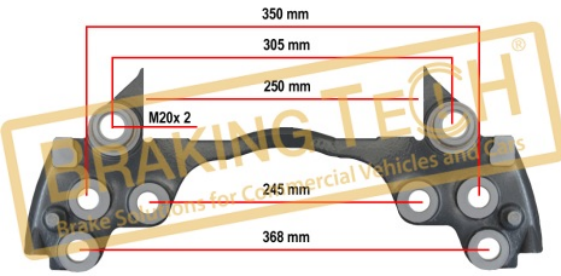

WVA :
 29174

BTC0101104

Description :
 Caliper Carrier Meritor(Elsa2)

Application :
 22.5" Rim, Renault 420

OEM No :
 68324199, 68323673, 68323675, 68323676, 35.50307.5526

BTC0101105

Description :
 Caliper Carrier Meritor(D Duco)
Application :
 VOLVO,DAF,ROR
OEM No :
 68322778, 1489072, 3092253, 68322849