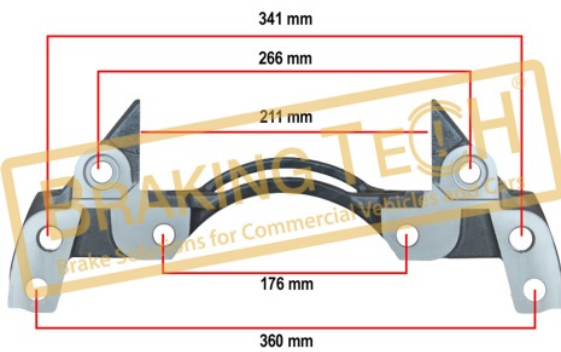

Application :
Rim 22.5" Casting Z006582, MB ACTROS

OEM No :
K000027, Z006582, MB 000 423 0606, 2121592

BTC010186

Description :

Caliper Carrier Knorr(SN6)

Application :

19.5 "Knorr SN6.MB ATEGO

OEM No :