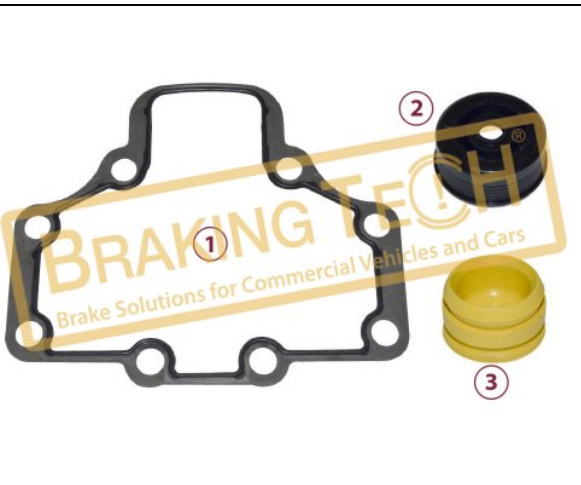

BTW30039

Description :
Caliper Gasket&Seals Kit

Application :
DAF,MAN,OTOKAR,ISUZU,MB,R.V.I.,IVECO,OPTARE

OEM No :
BrakingTech

No	BT No	Information
1	BTCN3 x1	Gasket
2	BTK68 x1	Seal 7x32x13,70
3	BTK69 x1	Rubber Tap