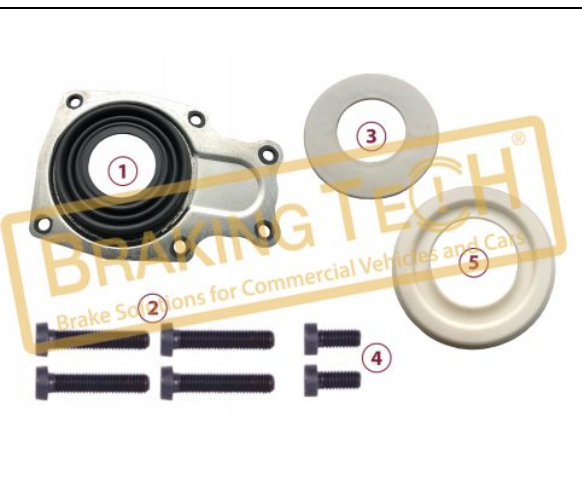

Description :

Caliper Locking Shim

Application :

MAN, Volvo, RVI, ROR, IRISBUS

OEM No :

68321678PK, 68321678, 81508220006, ZF 0501318076, 68321678PK10

No	BT No	Information
1	BTS32 x 1	Locking Shim

BTM20203