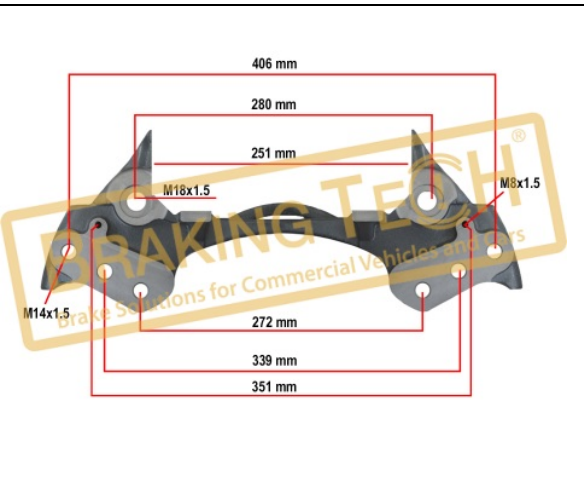

BTC010191

Description :
Caliper Carrier Meritor(D3)
Application :
Mercedes Omnibus 0350,0403,0404
OEM No :
BDA443