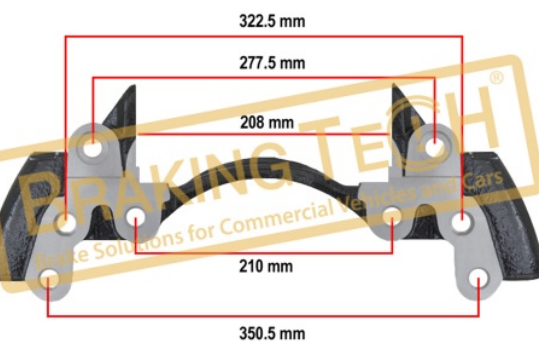

BTC010195

Description :

Caliper Carrier Knorr(SL7)

Application :

22.5" Rim Knorr SL7, MB 4140 rear 3028-29-4140

OEM No :

Z025197, K052379K50, 000 423 1006