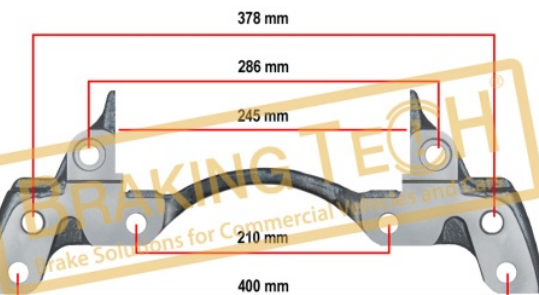

BTC0101958

Description :
Caliper Connecting Bolt Set
Application :
Wabco Calipers,Knorr Calipers ST6,ST7,NA7
OEM No :
SerinFren

No	BT No	Information
1	BTC95 x12	Screw set M16 x 1,5 x 50 ...

BTC010196

Description :
Caliper Carrier Knorr(SM7) NeW
Application :
SM7,ACTROS-AXOR Front 22.5"
OEM No :
K046498K50, 0004215706, 000 421 5706, Z046338