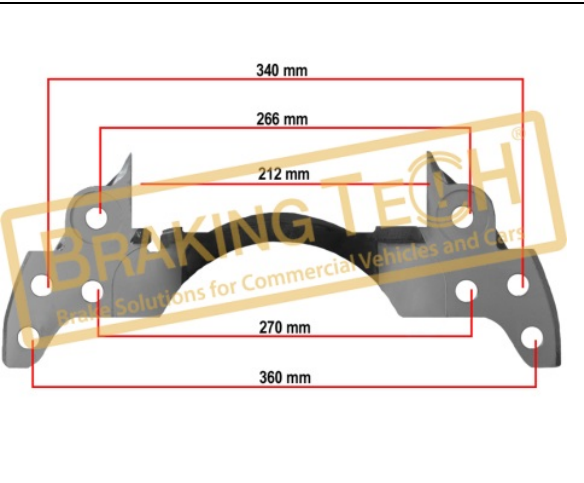

BTC0101117

Description :
Caliper Carrier Wabco L/H(Pan19)
Application : :
PAN19 Type