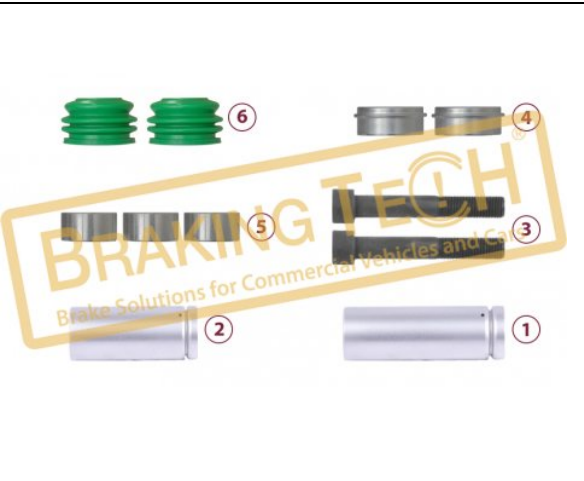

OEM No :
 BrakingTech

BTW30115

Description :
Caliper Lever
Application :
1600-1300 V-G Type
OEM No :
BrakingTech

BTW30116

Description :
Caliper Brake Lining Plate
Application :
1600-1300 V-G Type
OEM No :
SerinFren