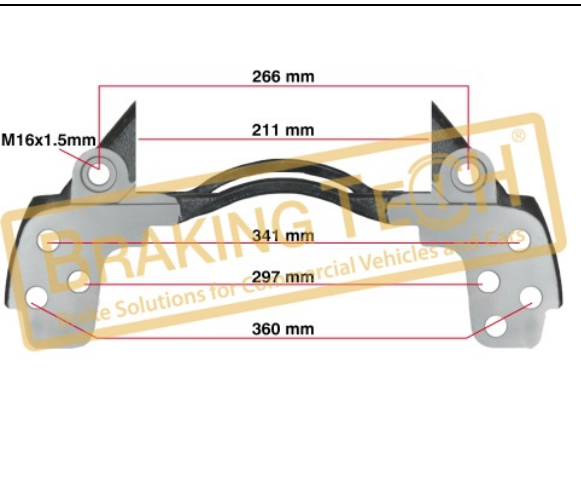

BTC0101212

Description :
Caliper Carrier R/H Knorr(SN6)

Application : :
SN6,IVECO TECTOR,19.5"

OEM No :
K002314