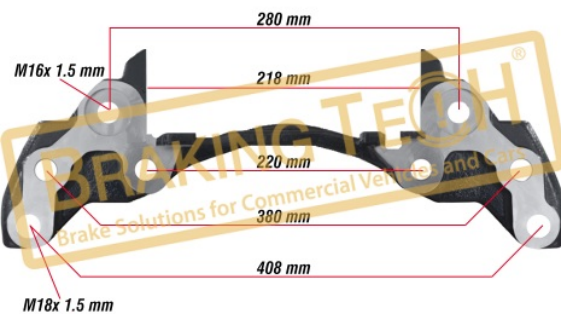

BTC0101124

Description :
Caliper Carrier Maxx22 MAN(R/H)

Application : :
Maxx22,MAN Type,22,5"

OEM No :
640 322 005 0, 640 322 008 0, 81 50804 6576, 81 50804 6580