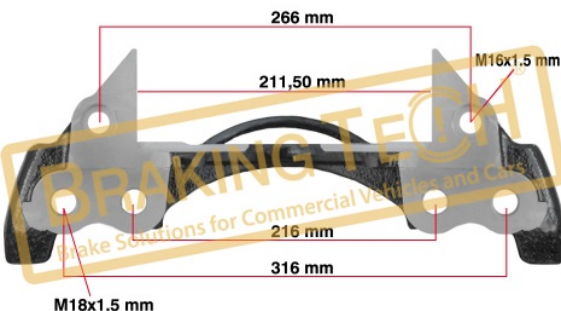

OEM No :
 MCK1319, 68327462, 85109887, 5001866988

BTC0101200

Description :
 Caliper Carrier Meritor(Elsa225)

Application :
 ELSA225 Type ROR Axle

OEM No :
 68325994, MCK1384

BTC0101201

Description :
 Caliper Carrier Knorr(SN6)