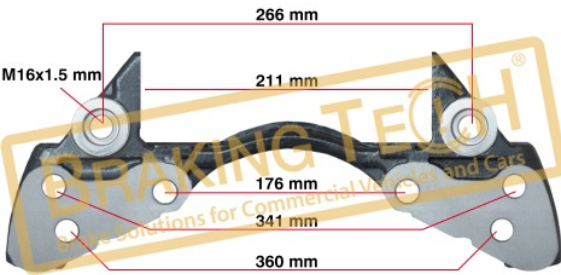

BTC0101210

Description :

Caliper Carrier Knorr(SB6)

Application :

SB6,ATEGO,SAF Axle 19.5",Scania,Renault

OEM No :

K001494, I1328040061, MB 000 421 1306, 8 531 7003 400, 2121595, 5021 171 542