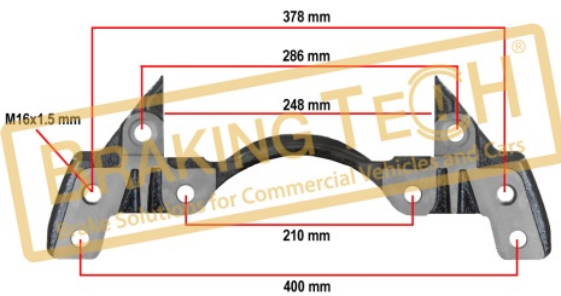

Application :
MB Atego

OEM No :
K000358, 0004211606

BTC010183

Description :
Caliper Carrier Knorr (SB7-SN7)

Application :
22.5" Knorr Casting Z007541, MB AXOR

OEM No :
K000026, MB 000 421 1106, Z007541, K001273, 2121591