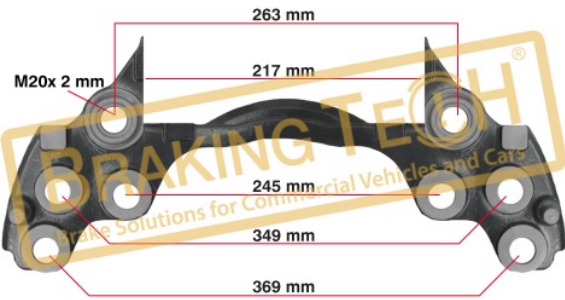

BTC0101213

Description :

Caliper Carrier L/H Knorr(SN6)

Application :

SN6,IVECO TECTOR,19.5"

OEM No :

K002313

BTC0101214