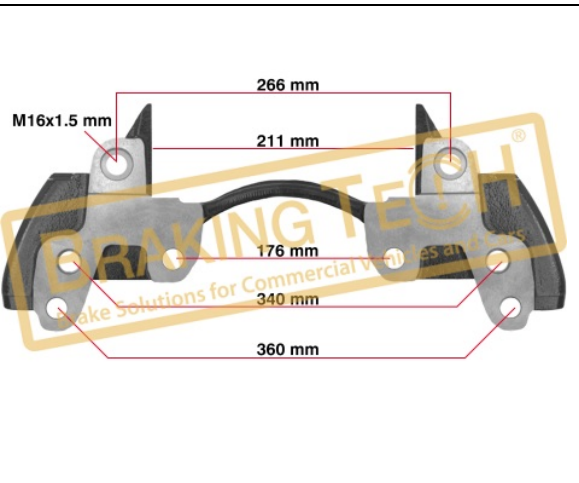

BTC0101202

Description :

Caliper Carrier Knorr(SN6)

Application :

SN6, MB Axor, 19.5"

OEM No :

Z017557, 0004213906, MB 000 421 3906, K013742