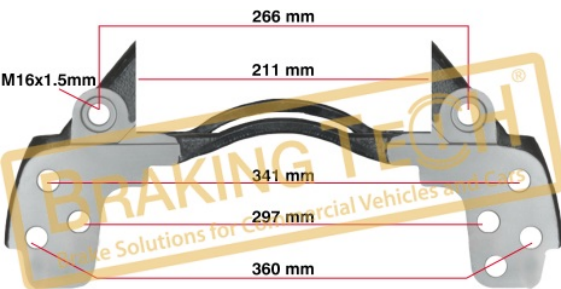

K000358, 000 421 1606

BTC0101212

Description :

Caliper Carrier R/H Knorr(SN6)

Application :

SN6,IVECO TECTOR,19.5"

OEM No :

K002314