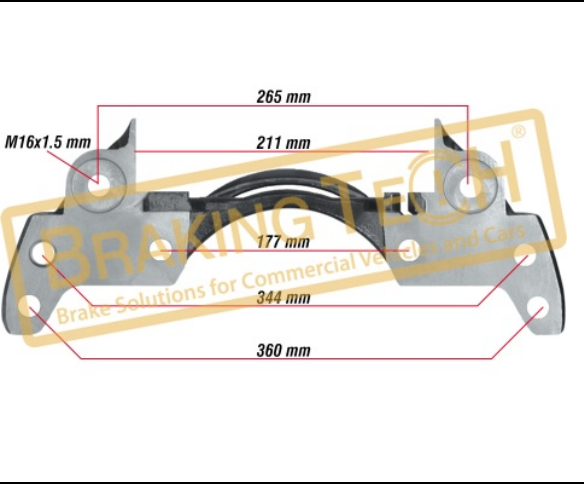

BTC0101119

Description :
Caliper Carrier Wabco R/H(Pan19)
Application : :
Pan19,5