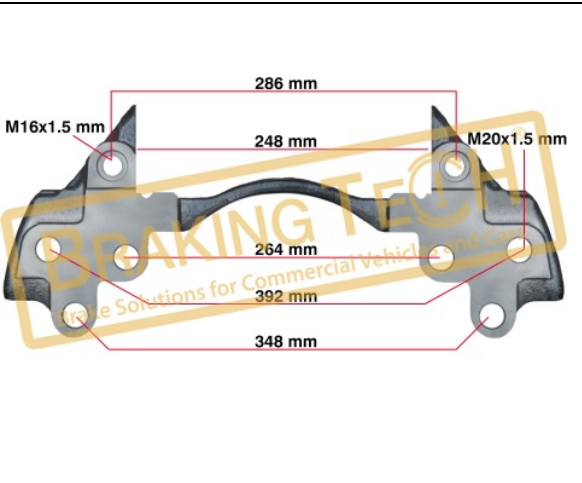

OEM No :
 K004680, 2379696, 01.303.88.57.0

BTC0101991

Description :
Caliper Connecting Bolt Set

No	BT No	Information
1	BTC96 x 6	Screw M20 x 70 x 48 x 2,5 ...

Application :
SB6,SB7 Calipers

OEM No :
SerinFren