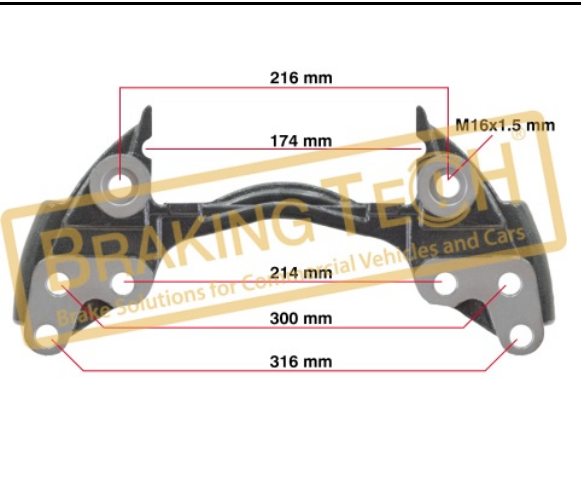

Application : :
 SB6,ATEGO,SAF Axle 19.5",Scania,Renault

OEM No :
 K001494, 11328040061, MB 000 421 1306, 8 531 7003 400, 2121595, 5021 171 542

BTC0101211

Description :
 Caliper Carrier Knorr(SB5)

Application : :
 SB5,MB Atego 17.5"