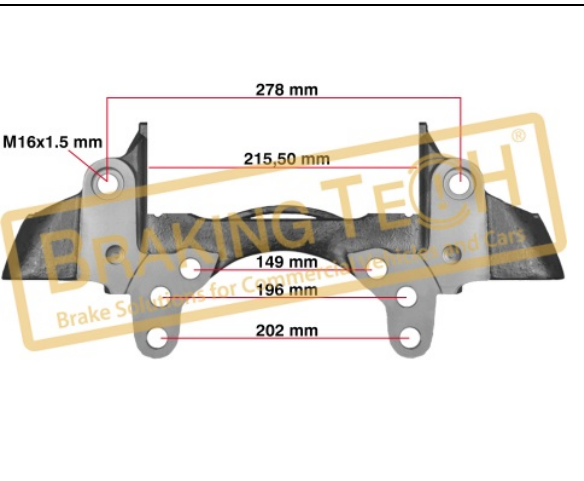

Application : :
 SB7,SN7,AXOR,22.5"

OEM No :
 K000028, MB 000 421 1206

BTC0101206

Description :
 Caliper Carrier Knorr(SN7-SB7)

Application : :
 SB7,SN7,SMB Axle,FRUEHAUF, Renault,Scania,22.5"

OEM No :
 K001525, M91004702, 5021 175 296, 2121598