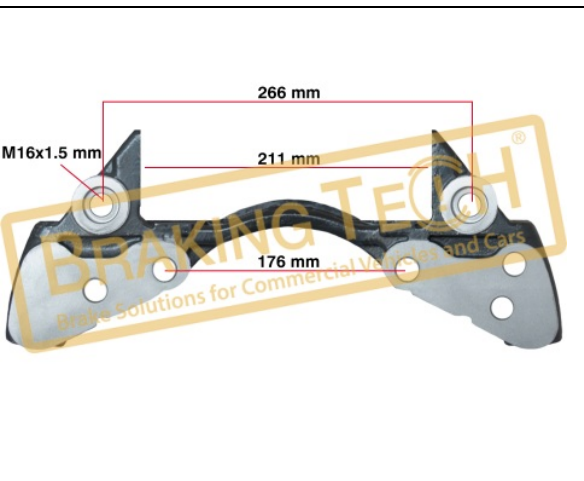

BTC0101208

Description :
Caliper Carrier Knorr R/H(SB6)

Application : :
SB6,BPW Axle 19.5"

OEM No :
K001497, 02.0313.15.00