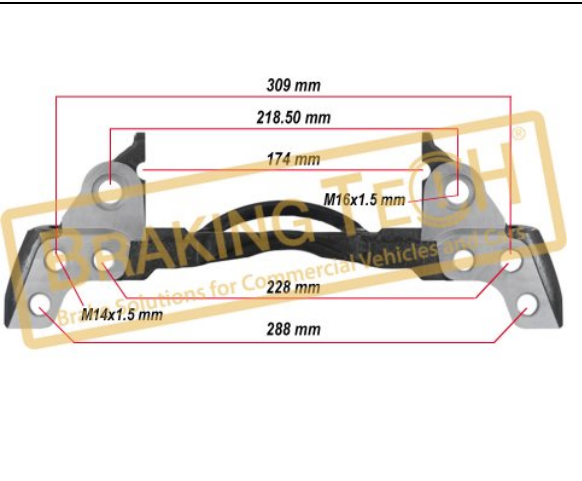

BTC0101997

Description :
Caliper Carrier Knorr(SN5)

Application :
MAN TGL,Rim 17.5"

OEM No :
K005606