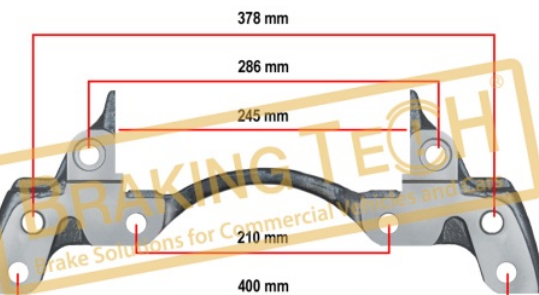

Caliper Connecting Bolt Set

No	BT No	Information
1	BTC95 x 12	Screw set M16 x 1,5 x 50 ...

Application :

Wabco Calipers, Knorr Calipers ST6, ST7, NA7

OEM No :

SerinFren

BTC010196

Description :