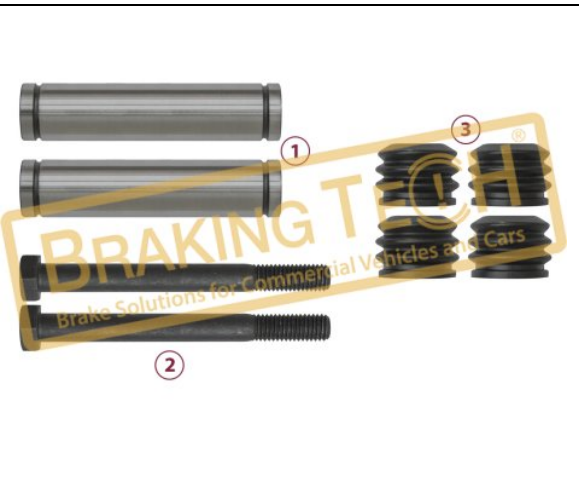

OEM No :
93161759, 42534122, 93161849, 500352569, 98493244, 42532691, 42532307, 42568972

No	BT No	Information
1	BTT349 x 2	Guide Pin Ø 22 / 90 mm
2	BTC79 x 2	Bolt M12 x 1.75 x 110
3	BTK120 x 4	Pin Boot