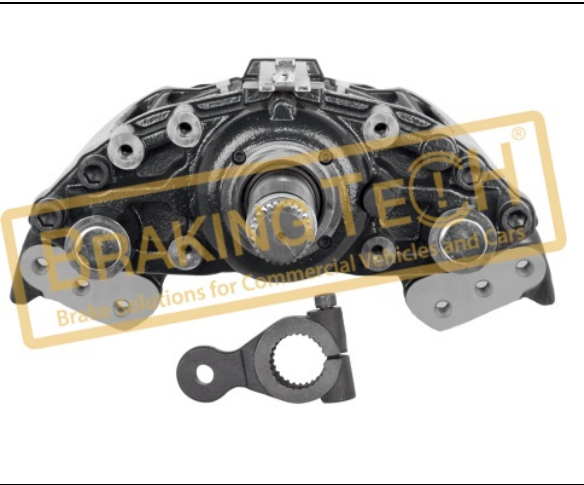

OEM No :

SP9662, 81.50456.6002, 5000823233

BTM0101127

Description :
 Caliper Complete Meritor Rear R/H(D3)

Application :
 D3,Mercedes Bus,LRG623,Reman.by BT

OEM No :
 A0014204101

BTM0101128

Description :
 Caliper Complete Meritor Rear L/H(D3)