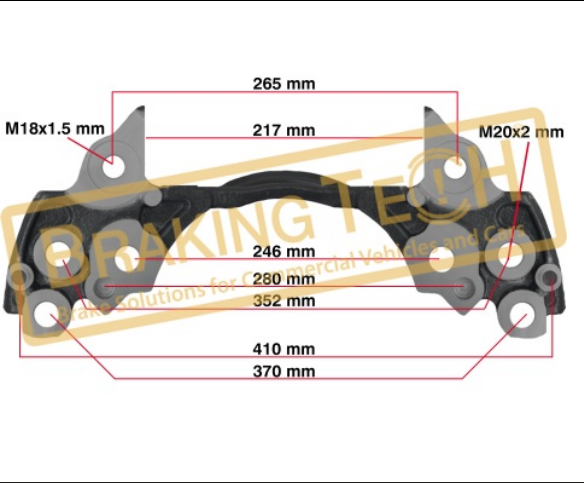

BTC0101131

Description :
 Caliper Carrier Meritor(D3)
Application :
 Renault Premium, Magnum
OEM No :
 68320814

BTC0101132

Description :
 Caliper Carrier Knorr(SB6-7)
Application :
 SB6,SB7,SB7 radial-for BPW 22.5' type
OEM No :
 K001505, K002756, I1197270061, 09.801.02.49.0