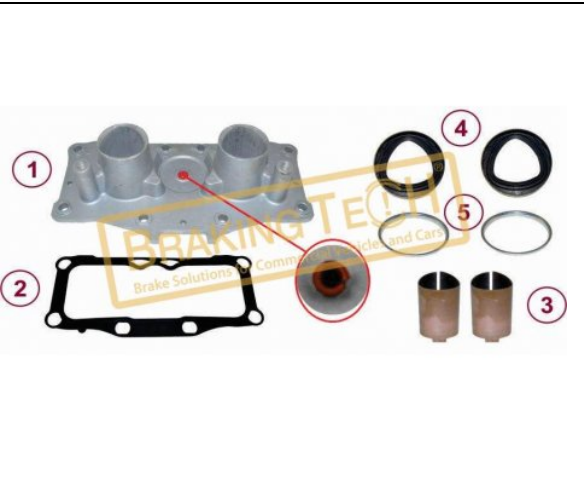

BTM20054-03

Description :
Caliper Calibration Mechanism Cap

Application :
R.V.I,IRISBUS,VAN
HOOL,MAN,VOLVO,KAROSA,ERF

OEM No :
BrakingTech

No	BT No	Information
1	BTT105-01 x 1	Aluminium Cap (Center Wit ...
2	BTK35 x 1	Gasket
3	BTS36 x 2	Bush
4	BTK36 x 2	Triangle Seal 52x6,70
5	BTS16 x 2	Ring