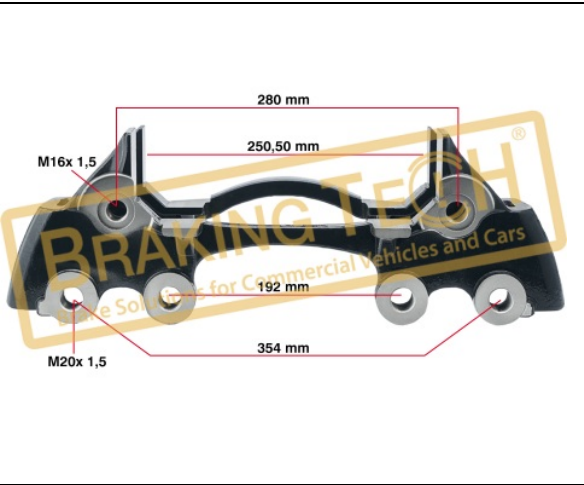

BTC0101131

Description :
 Caliper Carrier Meritor(D3)
Application :
 Renault Premium, Magnum
OEM No :
 68320814

BTC0101132

Description :
 Caliper Carrier Knorr(SB6-7)
Application :
 SB6,SB7,SB7 radial-for BPW 22.5' type
OEM No :
 K001505, K002756, I1197270061, 09.801.02.49.0