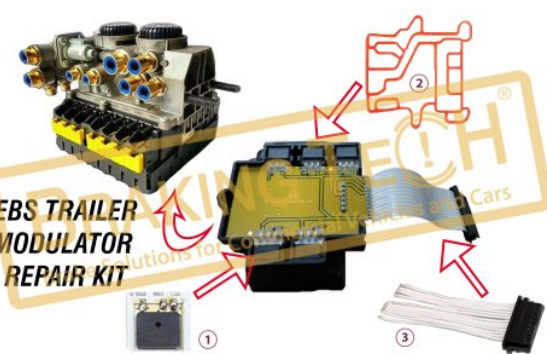

4741500011, 474 150 0011, 474 150 0011, 00 50 036 944, 00 50 036 9 44, L2912IK1115

BTW0101994

Description :

Caliper Wabco with Carrier Pan19,5"(R/H)

Application : :

KOGEL,GIGANT,SCHWARZMÜLLER,SCHMITZ,VALX

OEM No :