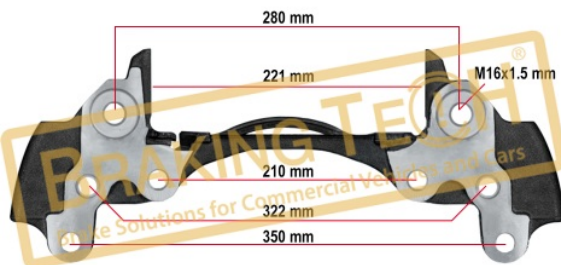

BTC0101123

Description :
Caliper Carrier Maxx22 Arocs(Rear/Left)

Application : :
MAXX22,MAXX22L,MB Type

OEM No :
640 915 744 4, 000 423 2306, A0004232306