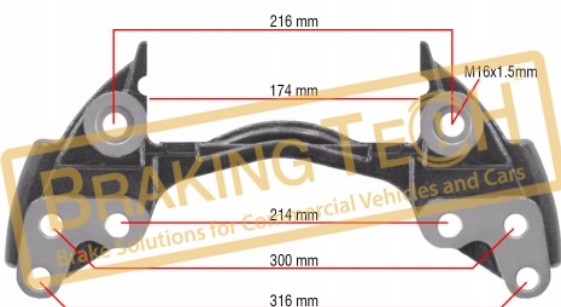

OEM No :
 K002313

BTC0101221

Description :
 Caliper Carrier SAF Modul T Axle

Application : :
 MODUL T AXLE

OEM No :
 BrakingTech

BTC0101222

Description :
 Caliper Carrier Knorr SB5 - 17,5

Application : :
 MB Atego