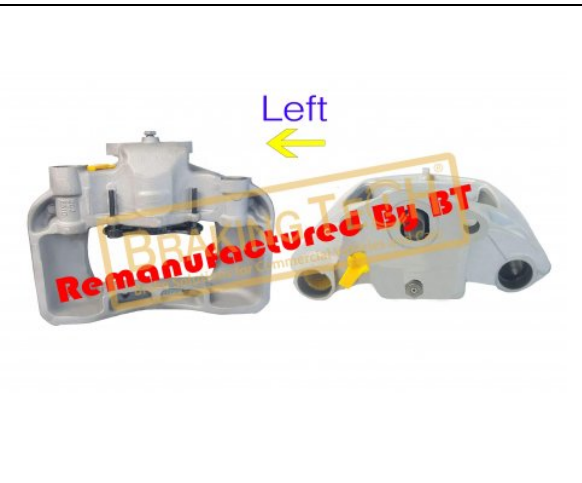

BTS50028

Description :
Caliper Complete ModulT R/H(Reman)

Application :
SBS2220 H0,SBS1918 H0

OEM No :
95621C, 95621, 3080008200, 3080008201, 03080008200, 03080008201, 03080008100, 2092736, 2092739, 71900 1005, 719001005, 719001023, 719001025, 550017648, 550017645, 719001011, 9285420, 96552, JAE 02 504 101 83, JAS 02 104 102 01