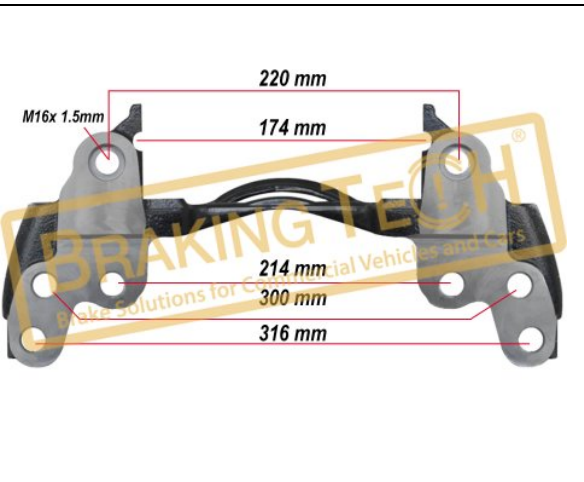

BTC0101110

Description :
Caliper Carrier Knorr(SN5)

Application : :
MB ATEGO,SCANIA,Schwarzmüller,RVI

OEM No :
K001927, 2121599, MB 000 421 3006, 5021 171 539, 106822