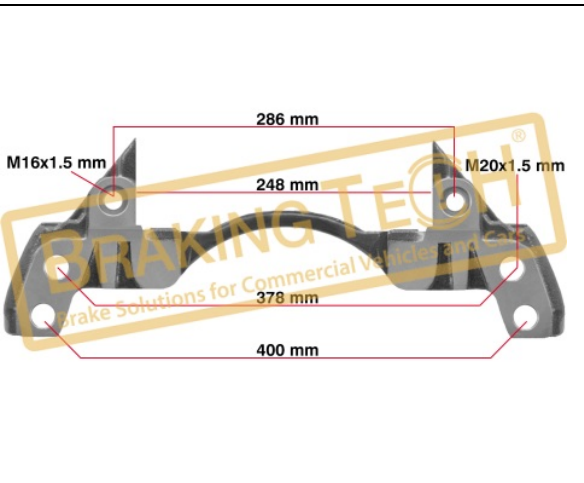

BTC0101206

Description :
Caliper Carrier Knorr(SN7-SB7)

Application : :
SB7,SN7,SMB Axle,FRUEHAUF, Renault,Scania,22.5"

OEM No :
K001525, M91004702, 5021 175 296, 2121598