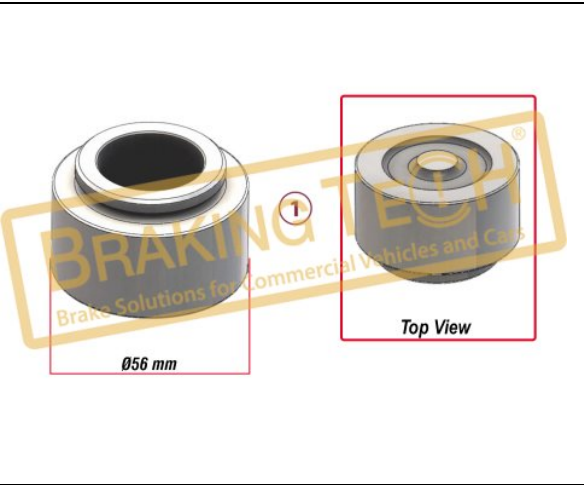

BTG80045

Description :
Caliper Piston

Application :
456 F OE Wabco Caliper, DAF LF45 7,5 Tonne, IVECO M50 85-12, DAEWOO, LEYLAND, 3665952101

OEM No :
12 999 117VT, 8121323, 08121323, Z366595210, 40456029, 40456038, 40456037, FBU4666

No	BT No	Information
1	BTT405 x 1	Piston Ø56 x 36 mm.