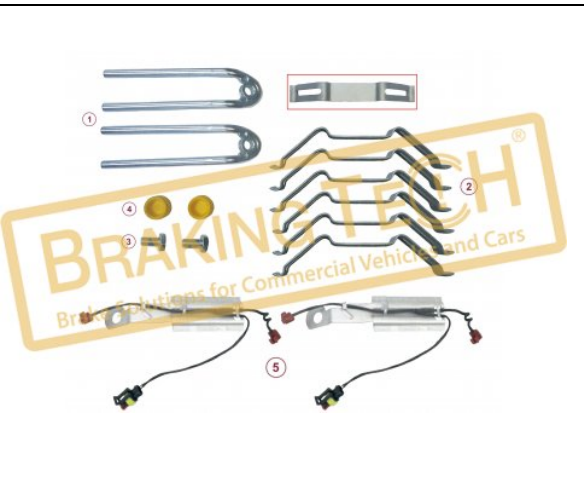

BTW30129

Description :
 Caliper Brake Pad Retainer Set(inc.Indicators)

Application :
 IVECO Eurocargo 110E,120E,MAN L2000

OEM No :
 5010848607

WVA :
 29088

No	BT No	Information
1	BTC134 x 2	Pad Retainer
2	BTS135 x 6	Retainer Shield
3	BTK69 x 2	Rubber Tap
4	BTC90 x 2	Screw M10x1,5
5	BTWS5200 x 2	Indicator Cable (370 mm)