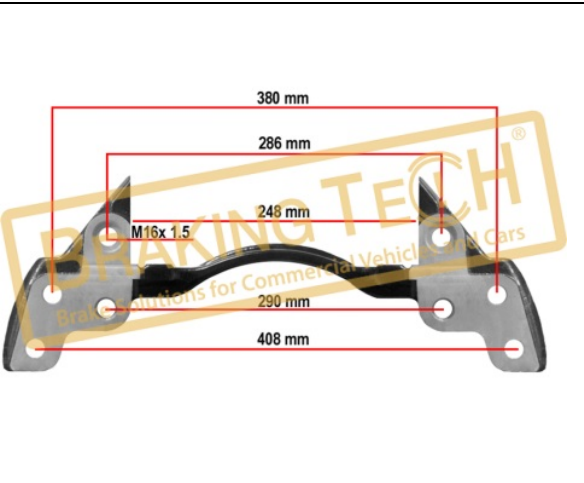

Application : :
 BPW Trailer Axle,Rim 22.5"

OEM No :
 K012619, Z006715, BPW 01.303.88.56.0, 2379697

BTC0101110

Description :
 Caliper Carrier Knorr(SN5)

Application : :
 MB ATEGO,SCANIA,Schwarzmüller,RVI

OEM No :
 K001927, 2121599, MB 000 421 3006, 5021 171 539, 106822