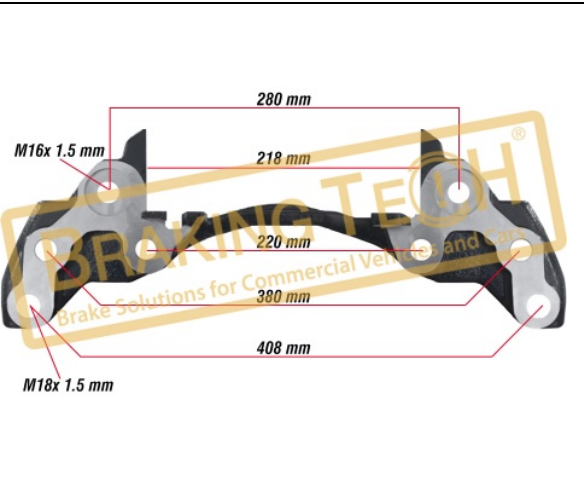

Application : :
 Maxx22,MAN Type,22,5"

OEM No :
 640 322 005 0, 640 322 008 0, 81 50804 6576, 81 50804 6580

BTC0101125

Description :
 Caliper Carrier Maxx22 MAN(L/H)

Application : :
 Maxx22,MAN Type,22,5"