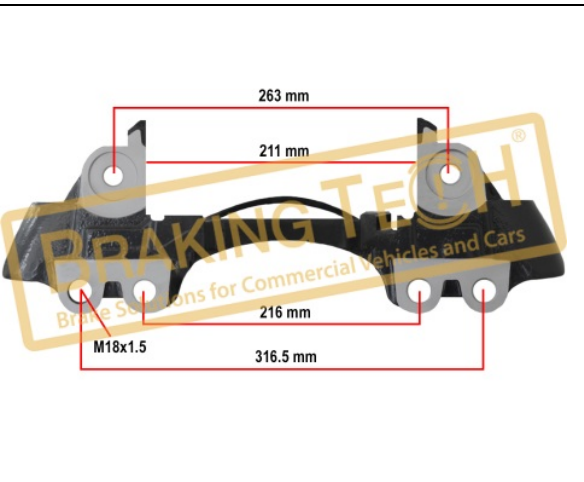

BTC0101137

Description :
Caliper Carrier Wabco Pan22(R/H)

Application : :
22.5"SAF Trailer Axle 4 Hole

OEM No :
3 080 0072 21, 3 080 0074 20, 640 195 069 0, 640 195 075 0