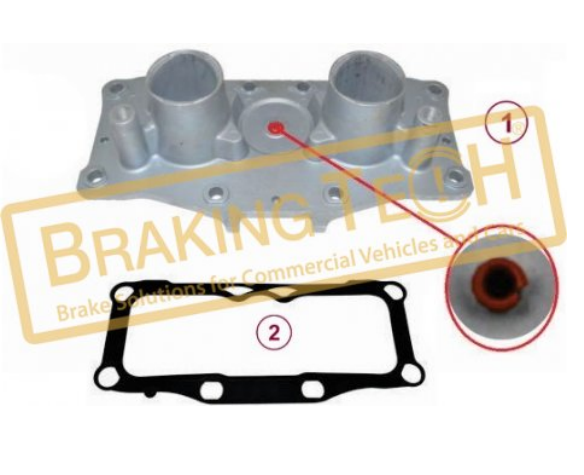

BTM20054-02

Description :
Caliper Calibration Aluminium Cap

Application :
R.V.I,IRISBUS,VAN
HOOL,MAN,VOLVO,KAROSA,ERF

OEM No :
TT Ref : CMSK.7.5

No	BT No	Information
1	BTT105-01 x 1	Aluminium Cap (Center Wit ...
2	BTK35 x 1	Gasket