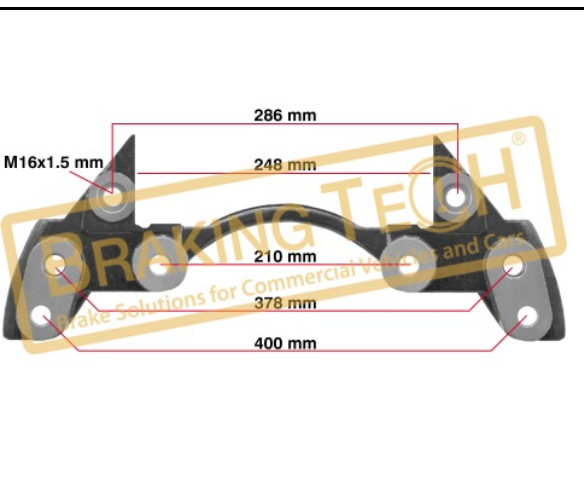

BTC0101205

Description :
Caliper Carrier Knorr(SN7-SB7)

Application : :
SB7,SN7,AXOR,22.5"

OEM No :
K000028, MB 000 421 1206