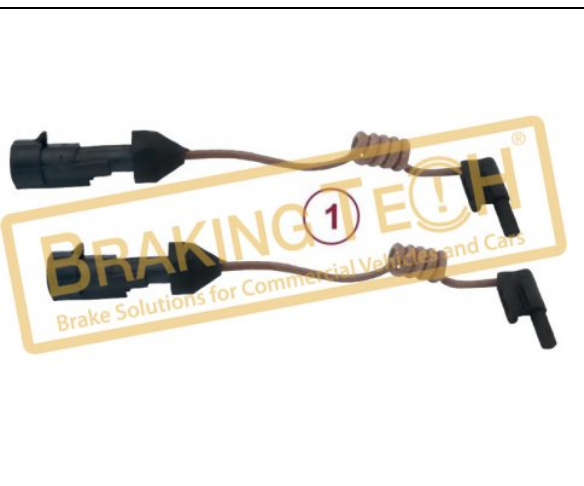

BTWS5700

Description :

Brake Pad Wear Sensor

Application : :

IVECO Gamma Euro,EuroTech,EuroCargo

OEM No :

1908231

WVA :

29011