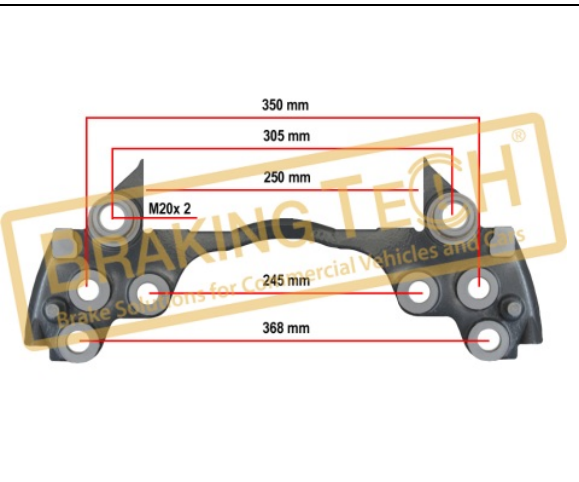

OEM No :
K001278, K001278BXW

BTC0101104

Description :
Caliper Carrier Meritor(Elsa2)

Application : :
22.5" Rim, Renault 420

OEM No :
68324199, 68323673, 68323675, 68323676, 35.50307.5526

BTC0101105

Description :
Caliper Carrier Meritor(D Duco)