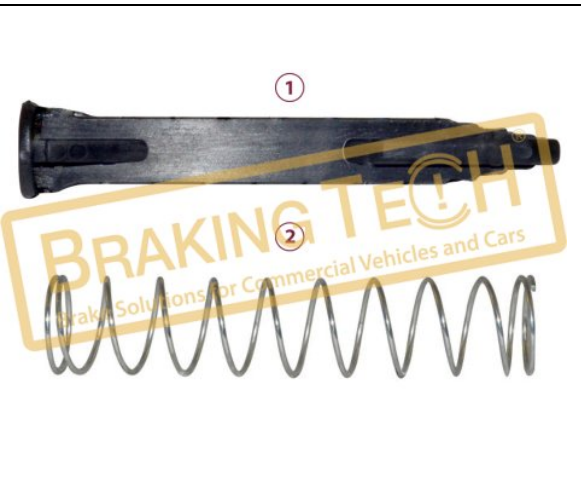

BTM20214

Description :
Caliper Brake Pad Wear Assembly

Application :
VOLVO,R.V.I.,MAN,MB,ROR

OEM No :
SJ4111, 3092283

No	BT No	Information
1	BTP36 x1	Pin
2	BTY17 x1	Spring