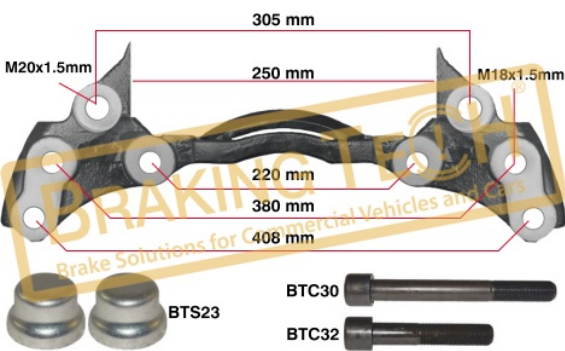

BTC0101216

Description :
Caliper Carrier Meritor(Elsa)

Application :
MAN, Volvo, RVI, ROR, IRISBUS, ZF Axle 22.5"

OEM No :
BDA445, 81.50802.6015, 5001 019 718, 0501211882, 68321617