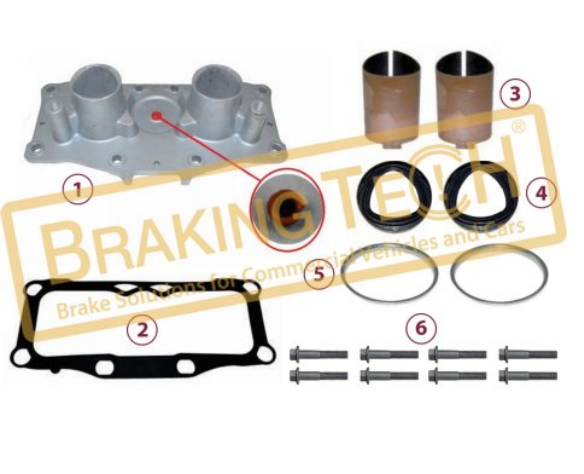

BTM20054-01

Description :
Caliper Calibration Mechanism(Aluminium)

Application :
R.V.I,IRISBUS,VAN
HOOL,MAN,VOLVO,KAROSA,ERF

OEM No :
BrakingTech

No	BT No	Information
1	BTT105-01 x 1	Aluminium Cap (Center Wit ...
2	BTK35 x 1	Gasket
3	BTS36 x 2	Bush(Triangle)
4	BTK36 x 2	Triangle Seal
5	BTS16 x 2	Ring
6	BTC19 x 8	Screw M8X1.25X45mm