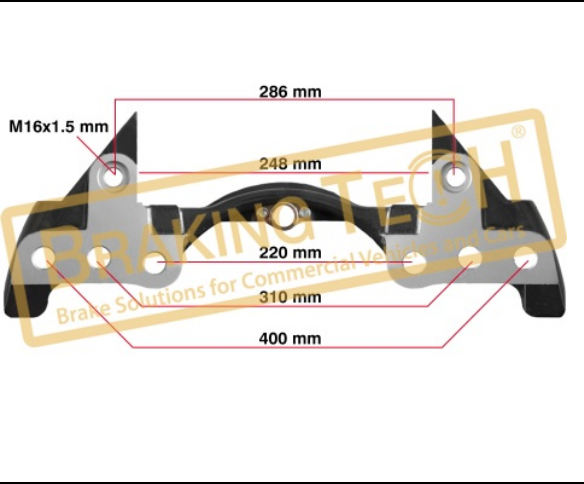

BTC0101131

Description :
 Caliper Carrier Meritor(D3)
Application :
 Renault Premium, Magnum
OEM No :
 68320814

BTC0101132

Description :
 Caliper Carrier Knorr(SB6-7)
Application :
 SB6,SB7,SB7 radial-for BPW 22.5' type
OEM No :
 K001505, K002756, I1197270061, 09.801.02.49.0