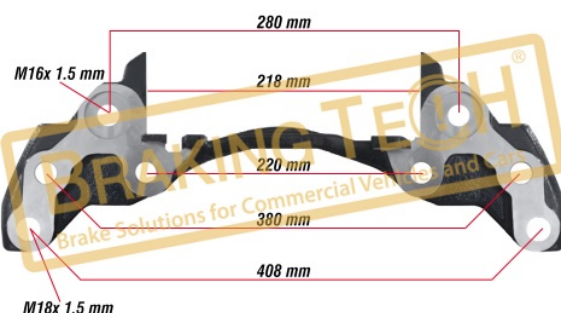

BTC0101125

Description :
Caliper Carrier Maxx22 MAN(L/H)

Application : :
Maxx22,MAN Type,22,5"

OEM No :
640 322 004 0, 640 322 007 0, 81 50804 6577, 81 50804 6581