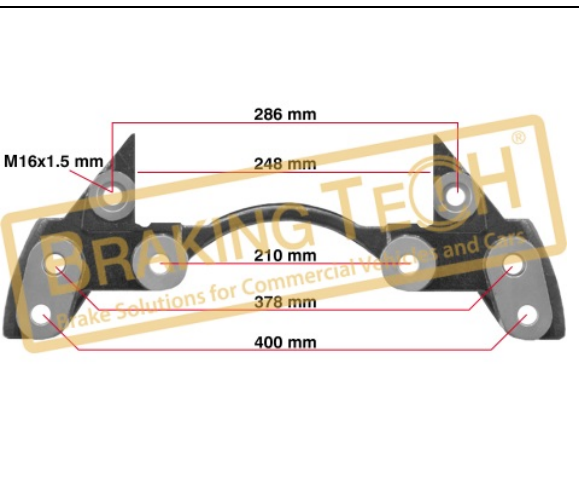

BTC0101205

Description :

Caliper Carrier Knorr(SN7-SB7)

Application :

SB7, SN7, AXOR, 22.5"

OEM No :

K000028, MB 000 421 1206

BTC0101206