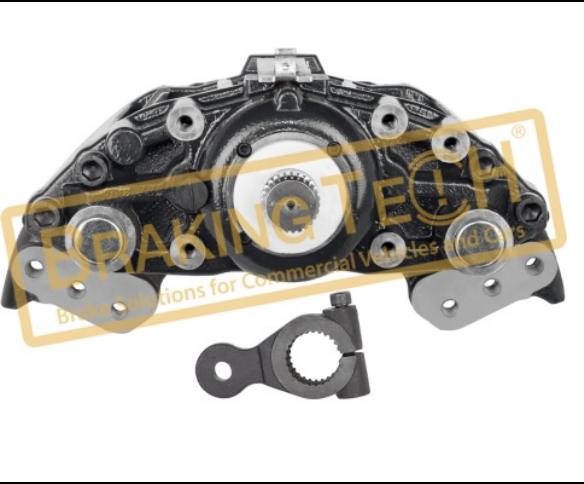

BTM0101129

Description :
Caliper Complete Meritor Front R/H(D3)

Application :
D3,Mercedes 403 Bus,LRG533,Reman.by BT

OEM No :
A0014204001