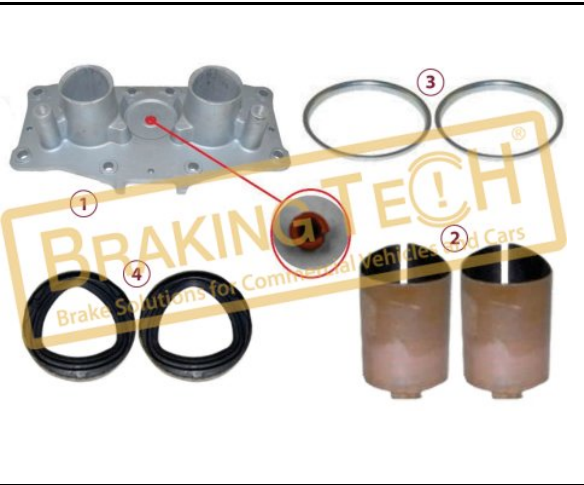

BTM20054-04

Description :
Caliper Calibration Mechanism

Application :
R.V.I,IRISBUS,VAN
HOOL,MAN,VOLVO,KAROSA,ERF

OEM No :
SerinFren

No	BT No	Information
1	BTT105-01 x 1	Aluminium Cap (Center Wit ...
2	BTS36 x 2	Bush
3	BTK36 x 2	Triangle Seal 52x6,70
4	BTS16 x 2	Ring