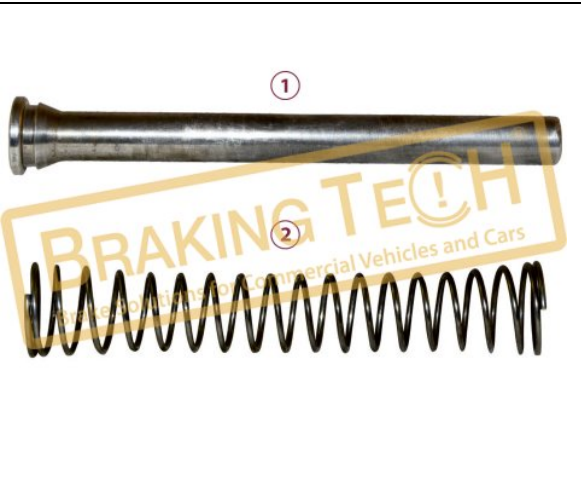

Application :
 MB,MAN,RVI Magnum,Premium

OEM No :
 68320507PK10, 68320507, MB 000 420 3044,
 RABA 650458, ZF 0501313854, Renault
 5001822999

No	BT No	Information
1	BTP35 x10	Dust Cover

BTM20213

Description :
 Caliper Brake Pad Wear Assembly