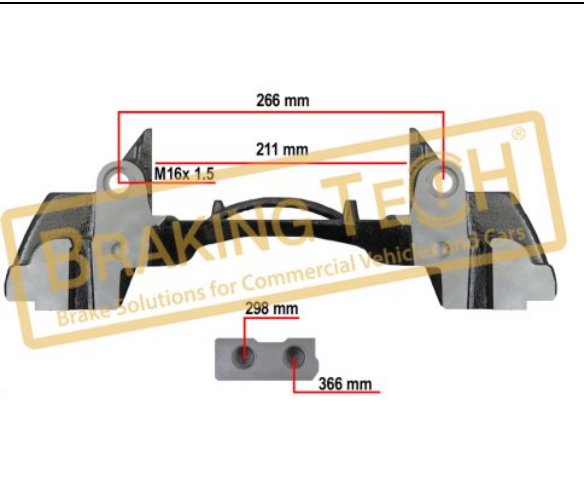

OEM No :
 K001105, K002979, 0203131300, Z000702, K003673

BTC0101103

Description :
 Caliper Carrier Knorr(SB7-SN7)

Application : :
 MAN TGA 18.430,Rim 22.5"

OEM No :
 K001278, K001278BXW

BTC0101109

Description :
 Caliper Carrier Knorr(SK7)