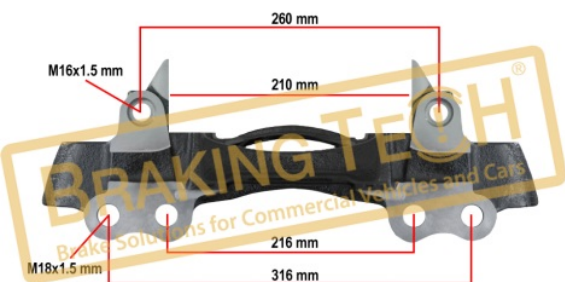

Application :
SB6,SB7 Calipers

OEM No :
BrakingTech

BTC010191

Description :
Caliper Carrier Meritor(D3)

Application :
Mercedes Omnibus 0350,0403,0404

OEM No :
BDA443

BTC010192

Description :
Caliper Carrier Haldex(ModulT)