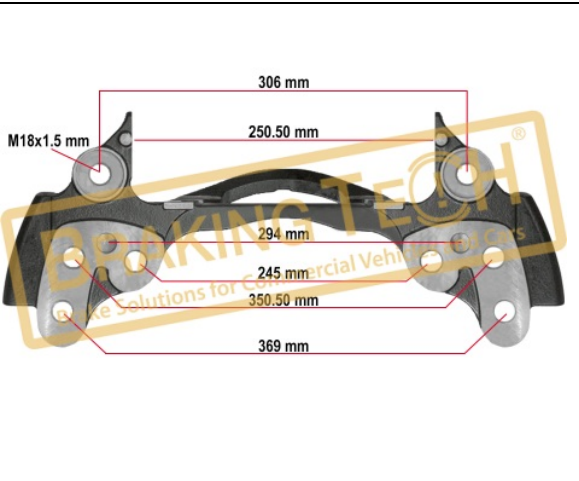

OEM No :
K001278, K001278BXW

BTC0101104

Description :
Caliper Carrier Meritor(Elsa2)

Application : :
22.5" Rim, Renault 420

OEM No :
68324199, 68323673, 68323675, 68323676, 35.50307.5526

BTC0101105

Description :
Caliper Carrier Meritor(D Duco)