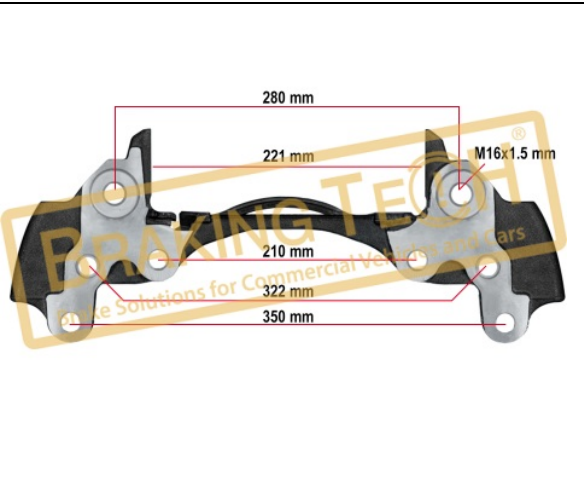

BTC0101118

Description :
 Caliper Carrier Wabco L/H(Pan19)
Application : :
 Pan19,5

BTC0101119

Description :
 Caliper Carrier Wabco R/H(Pan19)
Application : :
 Pan19,5

BTC0101122

Description :
 Caliper Carrier Maxx22 Arocs(Rear/Right)
Application : :
 MAXX22,MAXX22L,MB Type
OEM No :
 640 915 745 4, 000 423 2206, A0004232206