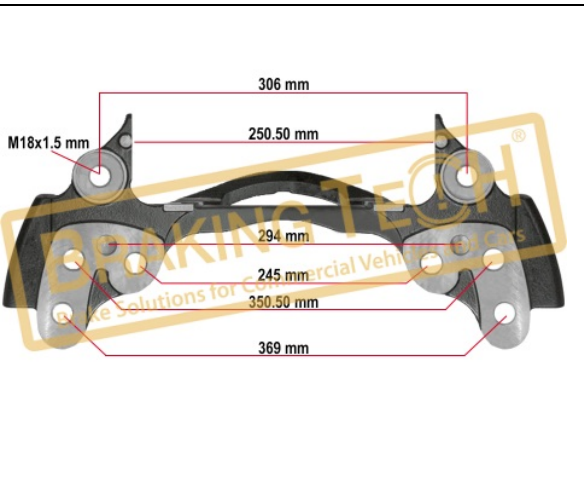

WVA :
 29174

BTC0101104

Description :
 Caliper Carrier Meritor(Elsa2)

Application :
 22.5" Rim, Renault 420

OEM No :
 68324199, 68323673, 68323675, 68323676, 35.50307.5526

BTC0101105

Description :
 Caliper Carrier Meritor(D Duco)
Application :
 VOLVO,DAF,ROR
OEM No :
 68322778, 1489072, 3092253, 68322849