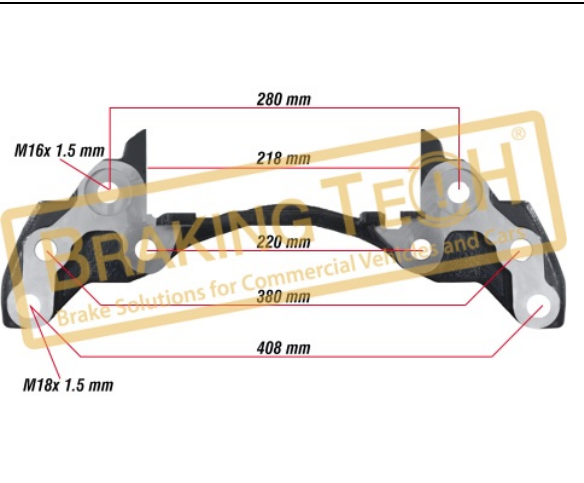

BTC0101124

Description :
Caliper Carrier Maxx22 MAN(R/H)

Application : :
Maxx22,MAN Type,22,5"

OEM No :
640 322 005 0, 640 322 008 0, 81 50804 6576, 81 50804 6580